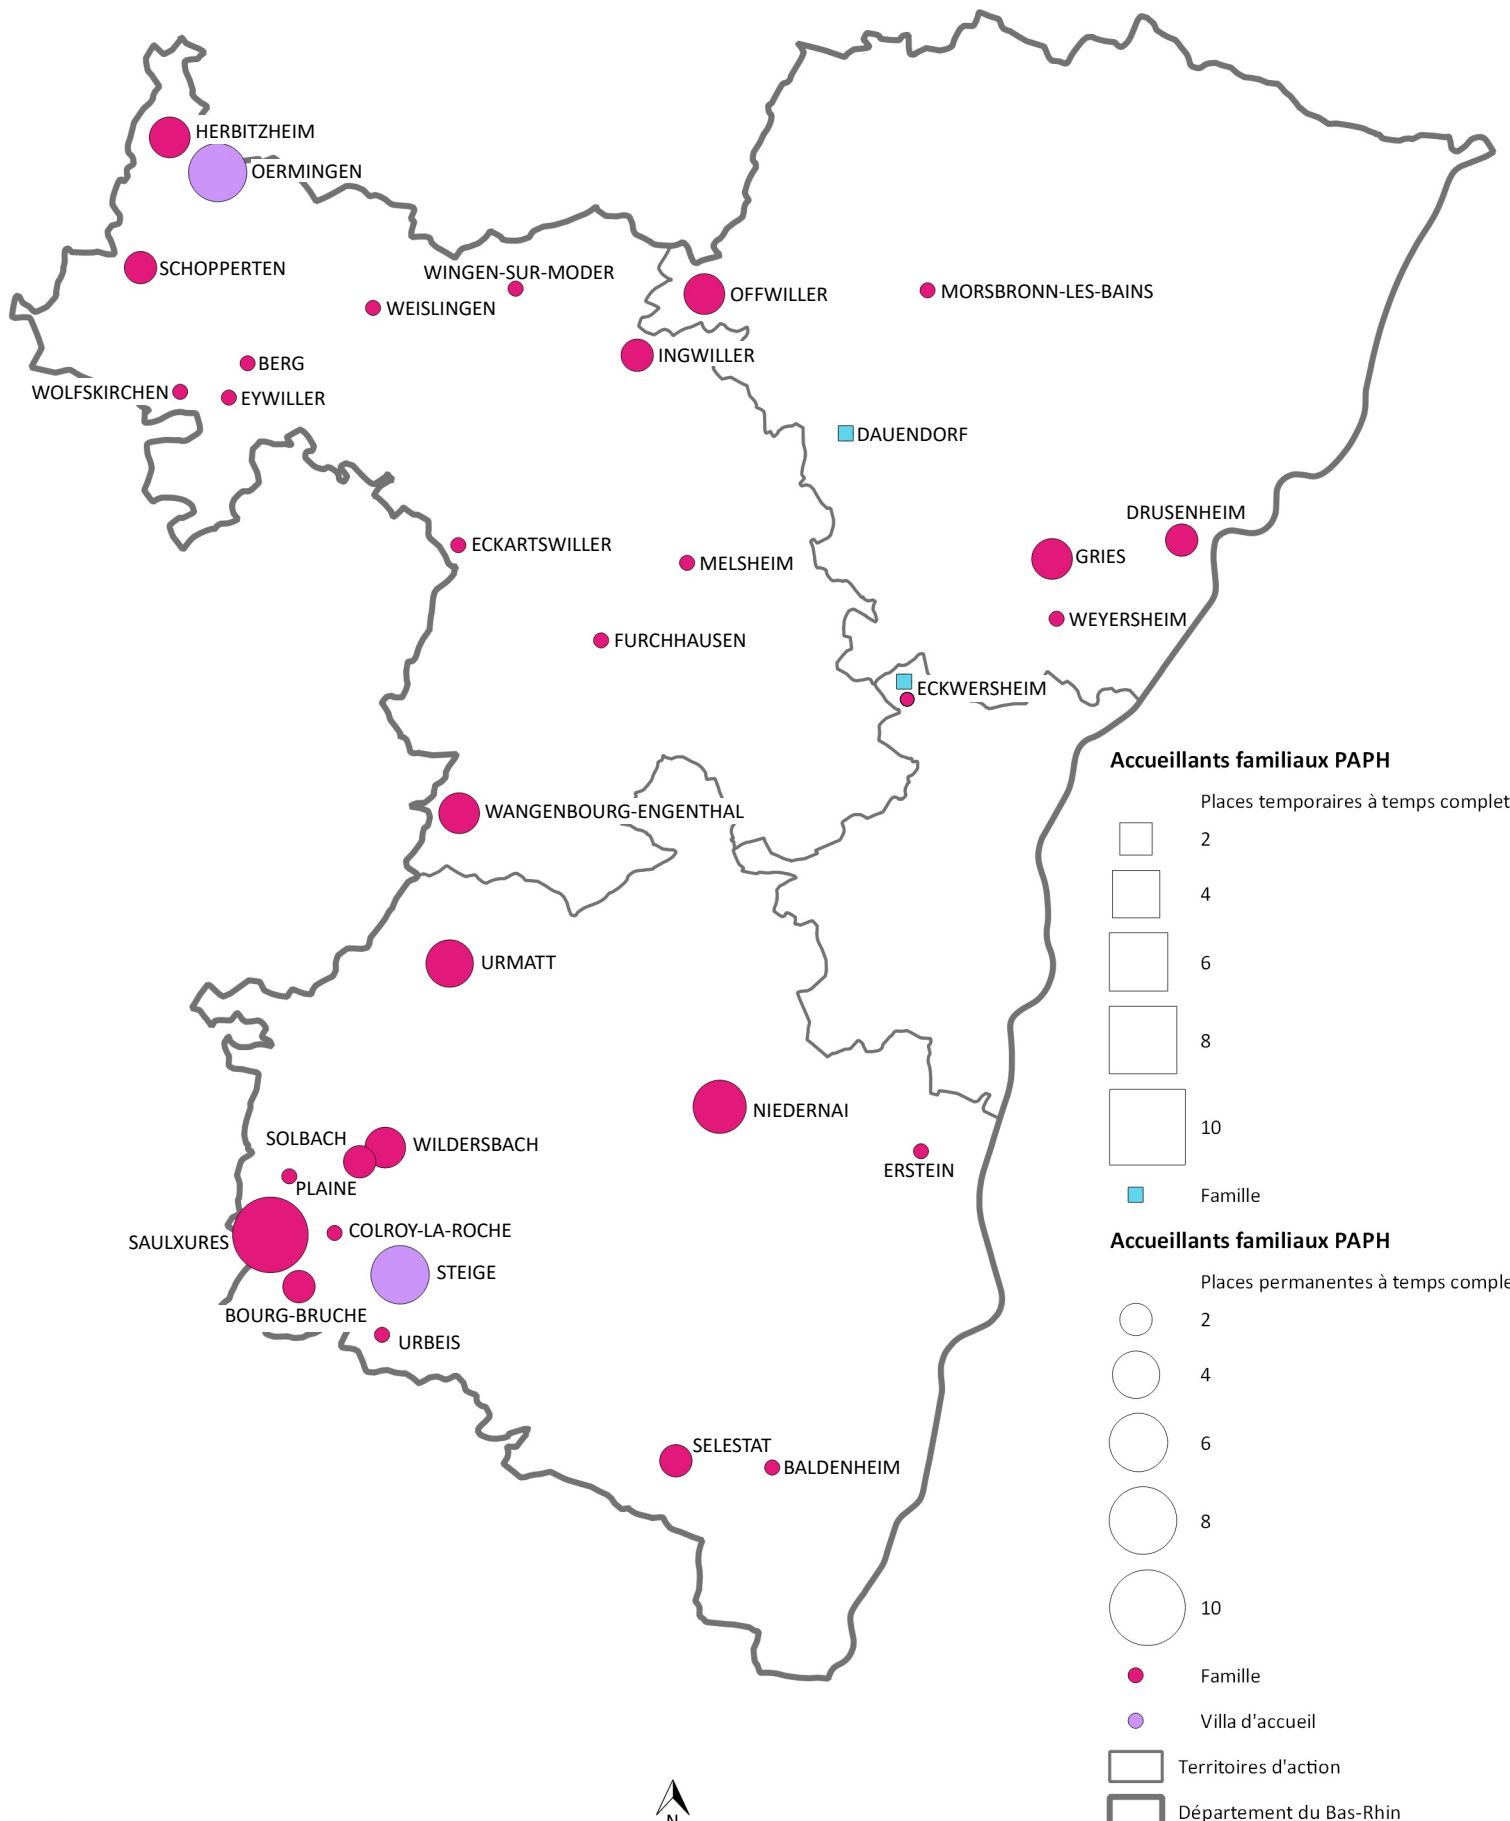

Accueillants familiaux PA-PH

Accueillants familiaux PAPH

Places temporaires à temps complet

- 2
- 4
- 6
- 8
- 10
- Famille

Accueillants familiaux PAPH

Places permanentes à temps complet

- 2
- 4
- 6
- 8
- 10
- Famille
- Villa d'accueil
- Territoires d'action
- Département du Bas-Rhin