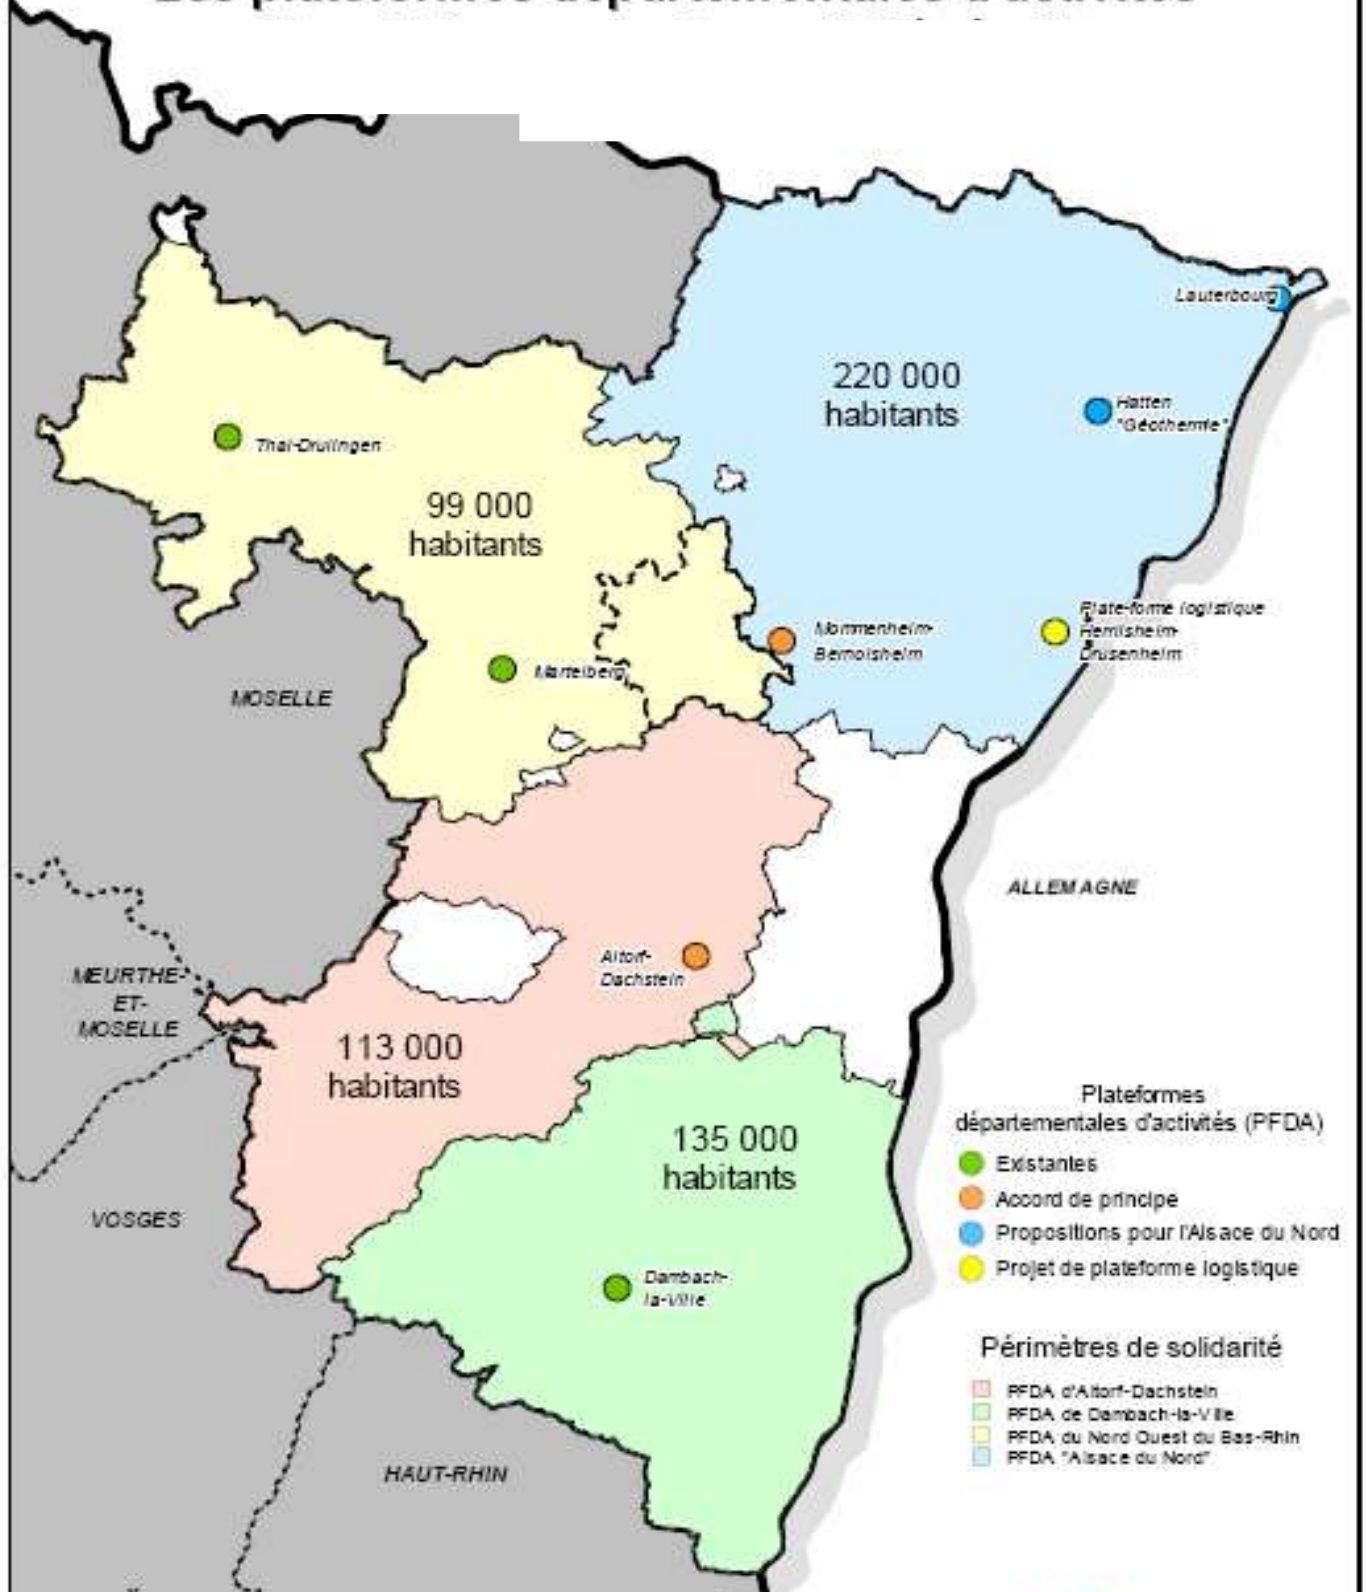

DEPARTEMENT DU BAS-RHIN

Les plateformes départementales d'activités

0 5 10 15 km

Données : © IGN BD Cartho (éd. 1999) et © IGN-GEOFLA et RP 99 (chiffres arrondis au millier supérieur)
Réalisation : Direction de la Prospective - septembre 2005